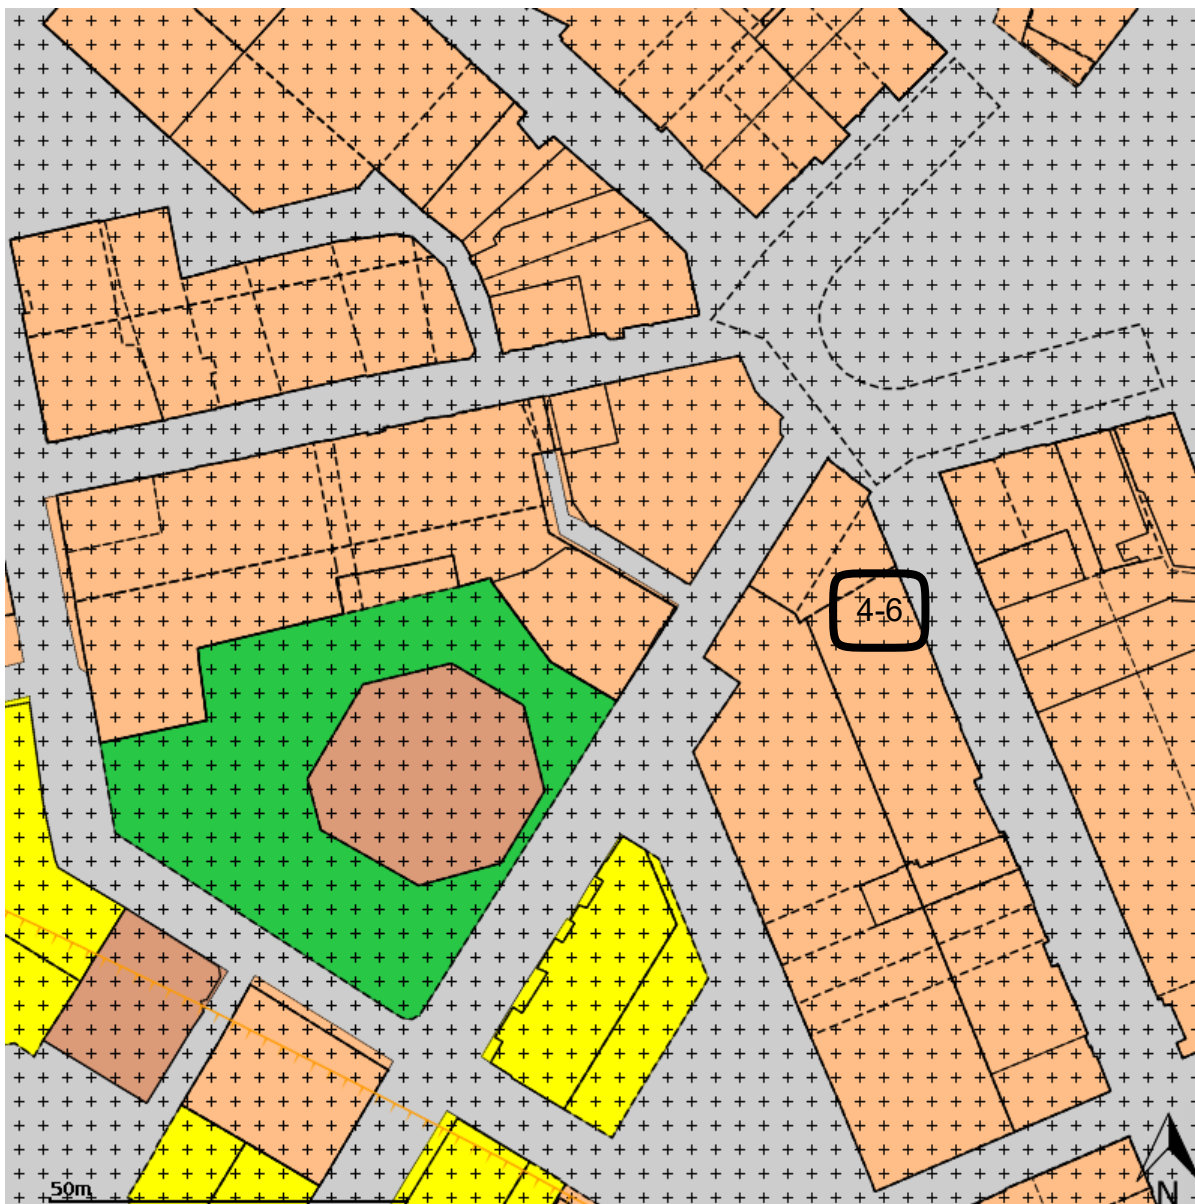

Plannaam: **Bestemmingsplan Kernen**

Datum afdruk: 2023-01-16

Naam overheid: Gemeente Coevorden

IMRO-versie: IMRO2012

Type plan: bestemmingsplan

Plan datum: 2020-11-09

Planidn: NL.IMRO.0109.023BP00000-0007

Planstatus: vastgesteld

Dossierstatus: in voorbereiding

Disclaimer: Er kunnen op geen enkele wijze rechten worden ontleend aan, noch aanspraak gemaakt worden op de inhoud van deze afdruk. Hoewel bij de samenstelling van de inhoud van deze afdruk de grootst mogelijke zorgvuldigheid wordt betracht, bestaat de mogelijkheid dat bepaalde informatie (na verloop van tijd) verouderd is of niet (meer) correct is. Het Kadaster is niet aansprakelijk voor de eventuele schade die zou kunnen voortvloeien uit het gebruik van gegevens van de afdruk.

Legenda

 plangebied

Enkelbestemmingen

-  agrarisch
-  agrarisch met waarden
-  bedrijf
-  bedrijventerrein
-  bos
-  centrum
-  cultuur en ontspanning
-  detailhandel
-  dienstverlening
-  gemengd
-  groen
-  horeca
-  kantoor
-  maatschappelijk
-  natuur
-  overig
-  recreatie
-  sport
-  tuin
-  verkeer
-  water
-  wonen
-  woongebied

Dubbelbestemmingen

-  waterstaat
-  leiding
-  waarde

Bouwvlakken

 bouwvlak

Gebiedsaanduidingen

-  geluidzone
-  luchtvaartverkeerzone
-  vrijwaringszone
-  milieuzone
-  veiligheidszone
-  wetgevingzone
-  reconstructiewetzone
-  overige zone