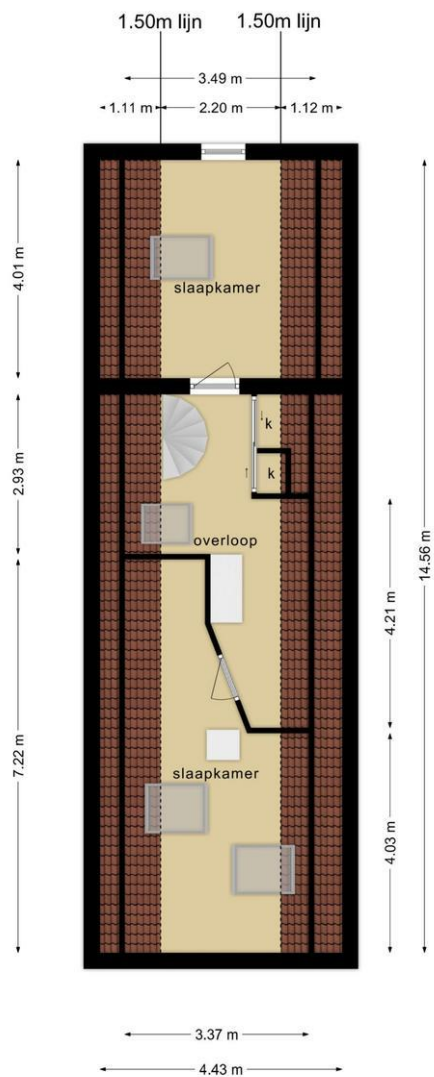

Plattegrond

Deze plattegronden zijn opgemaakt voor indicatieve doeleinden.
Hieraan kunnen geen rechten worden ontleend.