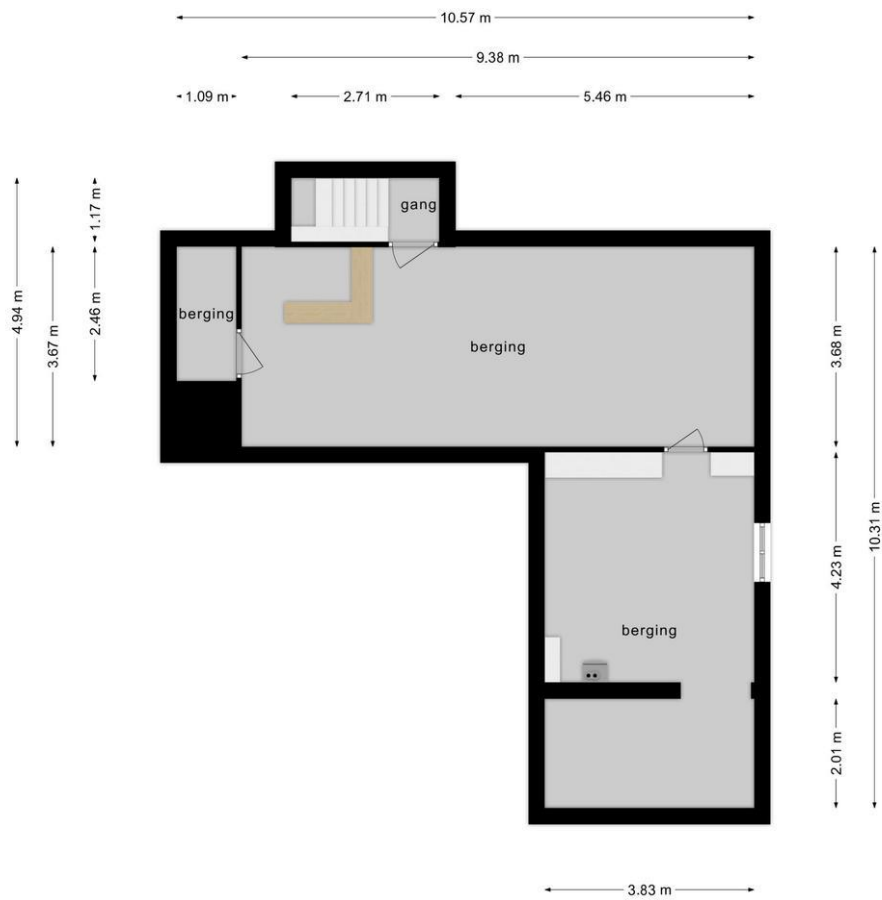

Plattegrond

Deze plattegronden zijn opgemaakt voor indicatieve doeleinden.
Hieraan kunnen geen rechten worden ontleend.